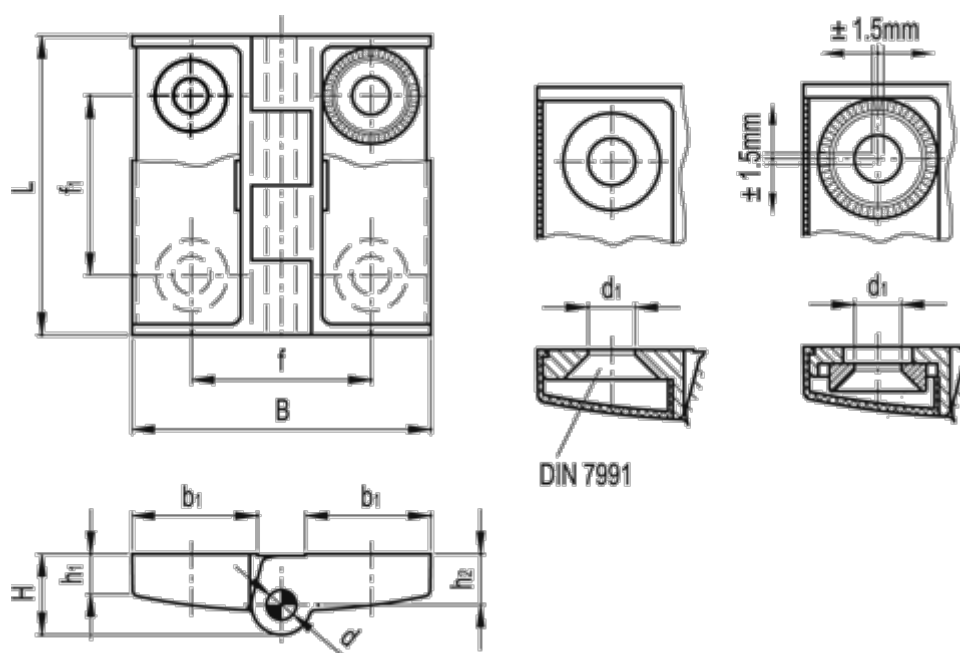

Varenummer: 2013385050  
Beskrivelse: E+G Hængsel  
GN 238-50-50-EJ-SR

## Mål

B = 50  
b1 = 21  
d = 5  
d1 = 6.3  
f = 30  
f1 = 30  
H = 13.5  
h1 = 7

h2 = 8.5  
L = 50